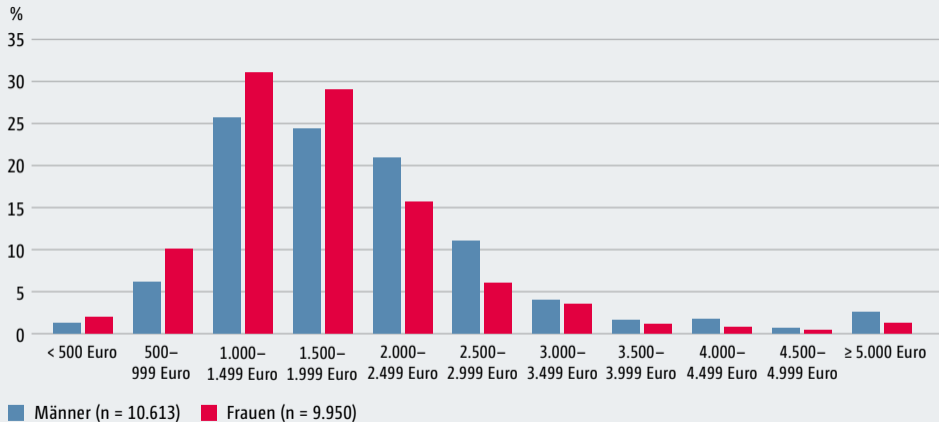

**Abb. B35: Nettoeinkünfte (gruppiert) von Promovierenden nach Geschlecht 2019 (in %)**

Quelle: Nacaps-Datenportal: Nacaps 1. Welle Promovierendenbefragung 2019, n = 20.563 zuletzt geprüft am: 01.07.2020